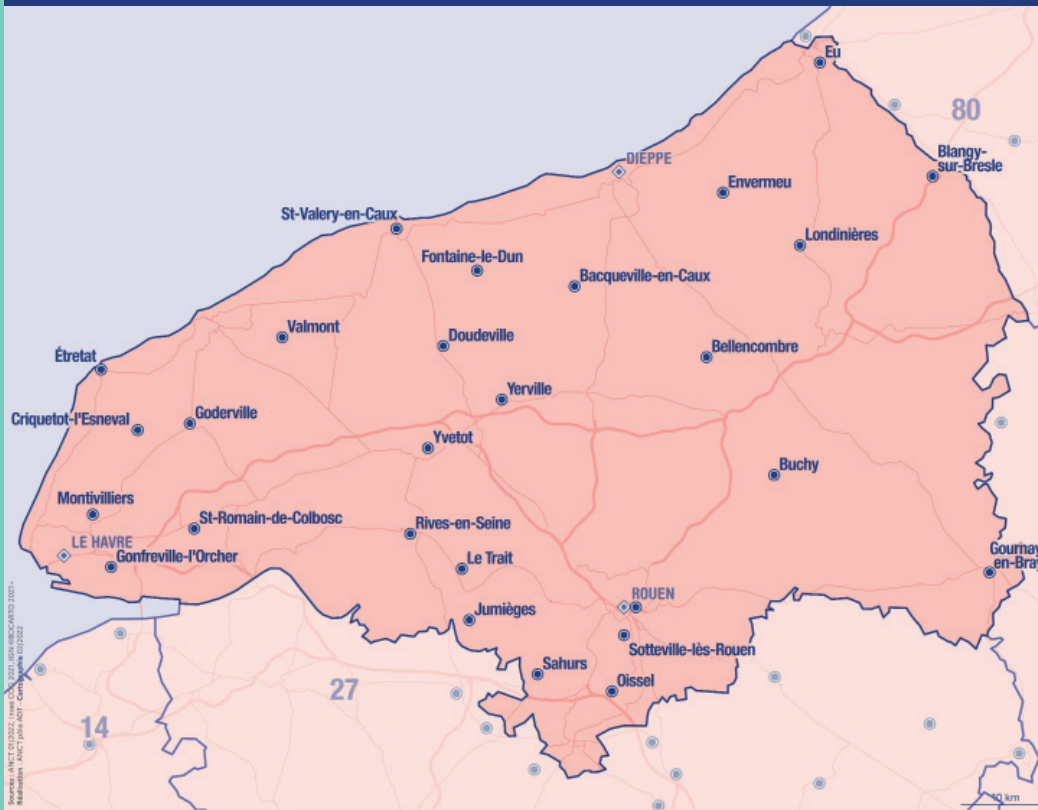

Trouvez votre France services sur : france-services.gouv.fr

En Seine-Maritime, 32 France services vous accompagnent

● Commune dotée d'une ou plusieurs France services

◆ Préfecture / sous-préfecture

Bacqueville-En-Caux